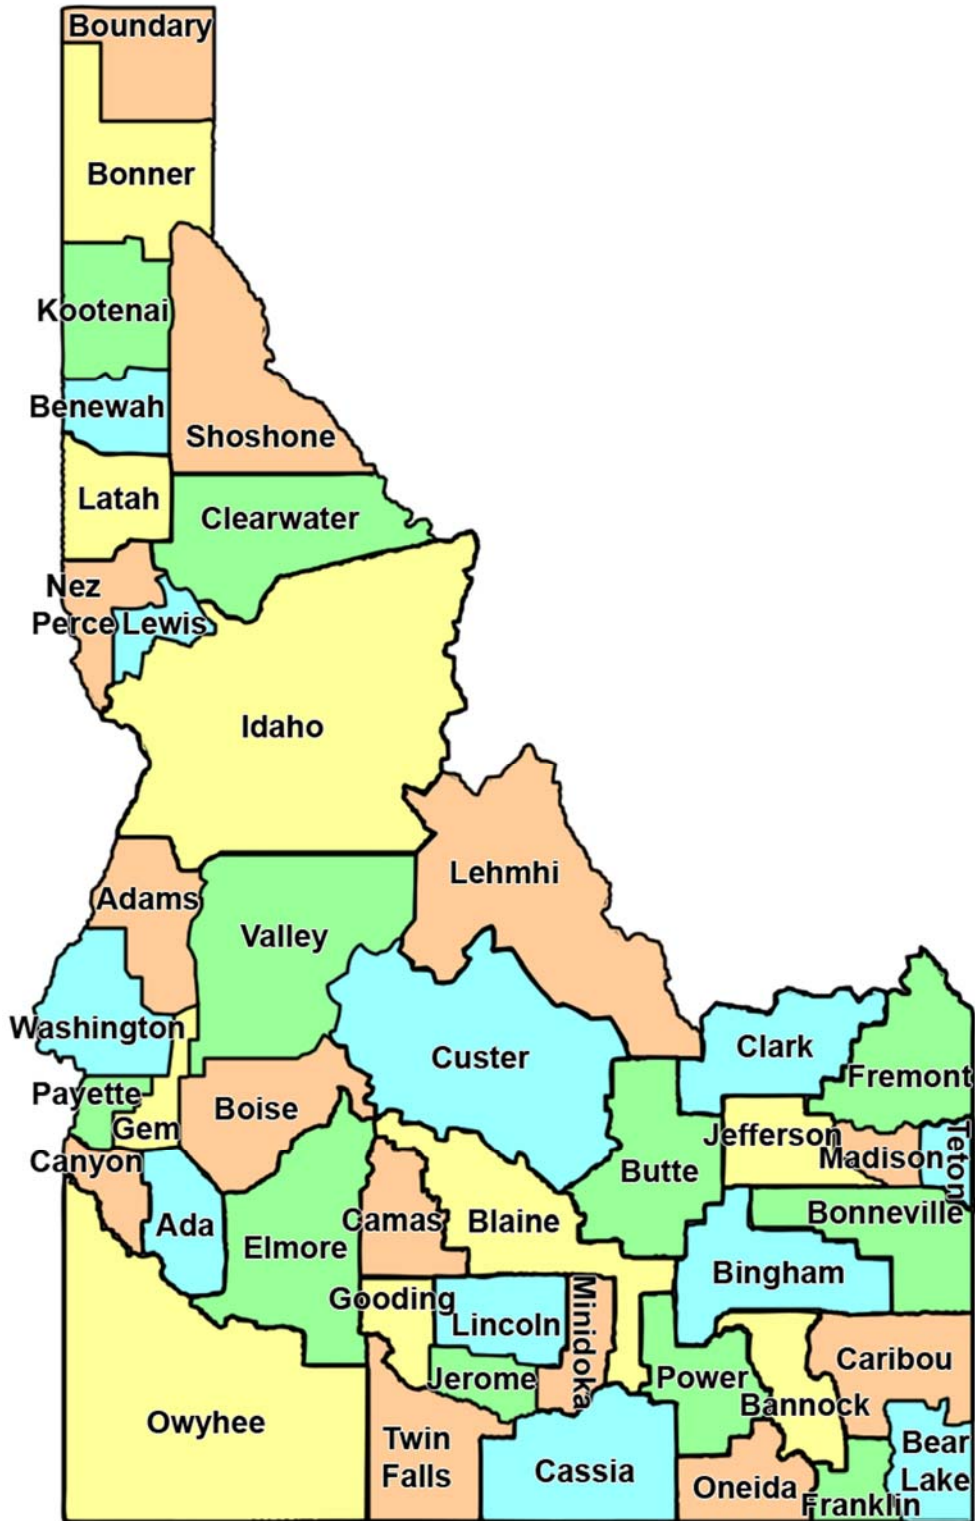

Idaho County Map

Oklahoma County Map

Wisconsin County Map

List of Counties

Idaho

1. Ada
2. Adams
3. Bannock
4. Bear Lake
5. Benewah
6. Bingham
7. Blaine
8. Boise
9. Bonner
10. Bonneville
11. Boundary
12. Butte
13. Camas
14. Canyon
15. Caribou
16. Cassia
17. Clark
18. Clearwater
19. Custer
20. Elmore
21. Franklin
22. Fremont
23. Gem
24. Gooding
25. Idaho
26. Jefferson
27. Jerome
28. Kootenai
29. Latah
30. Lemhi
31. Lewis
32. Lincoln
33. Madison
34. Minidoka
35. Nez Perce
36. Oneida
37. Owyhee
38. Payette
39. Power
40. Shoshone
41. Teton
42. Twin Falls
43. Valley
44. Washington

Oklahoma

1. Adair
2. Alfalfa
3. Atoka

4. Beaver
5. Beckham
6. Blaine
7. Bryan
8. Caddo
9. Canadian
10. Carter
11. Cherokee
12. Choctaw
13. Cimarron
14. Cleveland
15. Coal
16. Comanche
17. Cotton
18. Craig
19. Creek
20. Custer
21. Delaware
22. Dewey
23. Ellis
24. Garfield
25. Garvin
26. Grady
27. Grant
28. Greer
29. Harmon
30. Harper
31. Haskell
32. Hughes
33. Jackson
34. Jefferson
35. Johnston
36. Kay
37. Kingfisher
38. Kiowa
39. Latimer
40. Le Flore
41. Lincoln
42. Logan
43. Love
44. McClain
45. McCurtain
46. McIntosh
47. Major
48. Marshall
49. Mayes
50. Murray
51. Muskogee
52. Noble
53. Nowata
54. Okfuskee
55. Oklahoma

56. Okmulgee
57. Osage
58. Ottawa
59. Pawnee
60. Payne
61. Pittsburg
62. Pontotoc
63. Pottawatomie
64. Pushmataha
65. Roger Mills
66. Rogers
67. Seminole
68. Sequoyah
69. Stephens
70. Texas
71. Tillman
72. Tulsa
73. Wagoner
74. Washington
75. Washita
76. Woods
77. Woodward

Wisconsin

1. Adams
2. Ashland
3. Barron
4. Bayfield
5. Brown
6. Buffalo
7. Burnett
8. Calumet
9. Chippewa
10. Clark
11. Columbia
12. Crawford
13. Dane
14. Dodge
15. Door
16. Douglas
17. Dunn
18. Eau Claire
19. Florence
20. Fond Du Lac
21. Forest
22. Grant
23. Green
24. Green Lake
25. Iowa
26. Iron
27. Jackson